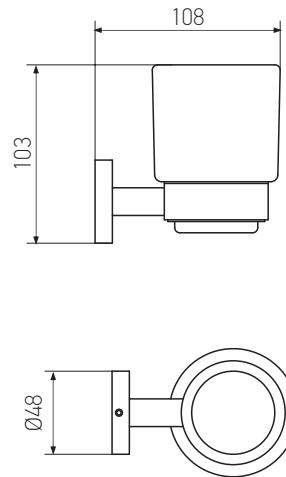

JZ906

Držač čaše

Tumbler holder

SLIKA PROIZVODA
I TEHNIČKI CRTEŽ

PRODUCT PICTURE &
TECHNICAL DRAWING

TEHNIČKI
PODACI

Čvrsta konstrukcija
Pričvršćivanje na zid
Inox set za montažu
Posuda od peskarenog stakla
Materijal izrade : Mesing
Završna obrada : Hrom

TECHNICAL
DETAILS

Solid construction
Wall fastening
Stainless steel mounting set
Satin finish glass dish
Material : Brass
Finish : Chrome