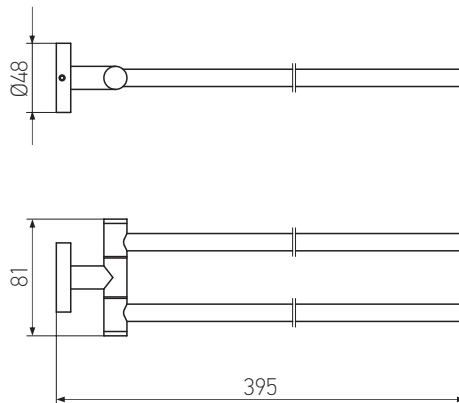

JZ902

Dupli držač peškira 40 cm

Double towel bar 40 cm

SLIKA PROIZVODA
I TEHNIČKI CRTEŽ

PRODUCT PICTURE &
TECHNICAL DRAWING

TEHNIČKI PODACI

Čvrsta konstrukcija
Pričvršćivanje na zid
Inox set za montažu
Materijal izrade : Mesing
Završna obrada : Hrom

TECHNICAL DETAILS

Solid construction
Wall fastening
Stainless steel mounting set
Material : Brass
Finish : Chrome