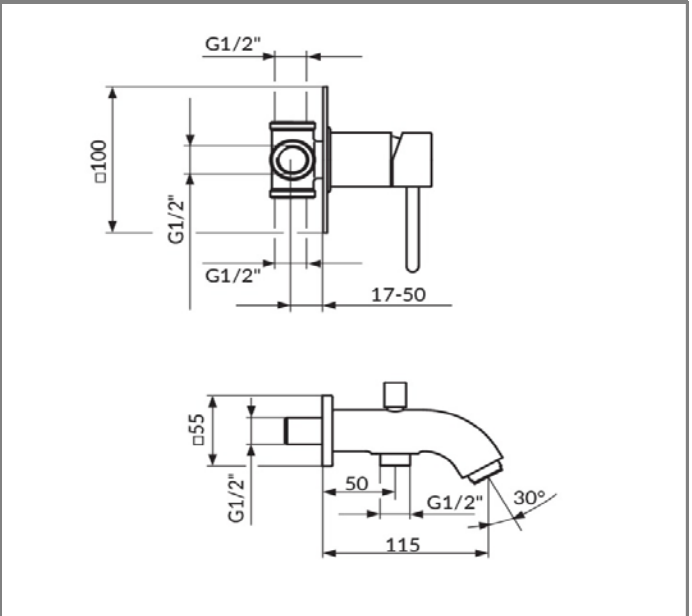

ARTIKAL
Item

JZ31201

Uzidna baterija sa izlivom i ručnim tušem

Concealed mixer with spout and shower set

SLIKA PROIZVODA Product picture

TEHNIČKA SKICA Technical draft

TEHNIČKI PODACI

Jednoručna baterija
Montaža u zidu
Klasa protoka C -na izlivu
Regulacija protoka do 5 lit/min na tušu
Keramički mešač KEROX® 35 HWS
Hromirana rozeta u ravni sa zidom
Izliv sa automatskim prebacivačem
Easy Clean tuš ručica
Duplo pleteno tuš crevo 1.5m

TECHNICAL DETAILS

Single lever mixer
Built-in wall
Flow class C - on spout
Flow regulation on shower up to 5 lit/min
Ceramic cartridge KEROX® 35 HWS
Chromed minimalistic rossete
Spout with automatic diverter
Easy Clean hand shower
Double lock shower hose 1.5m