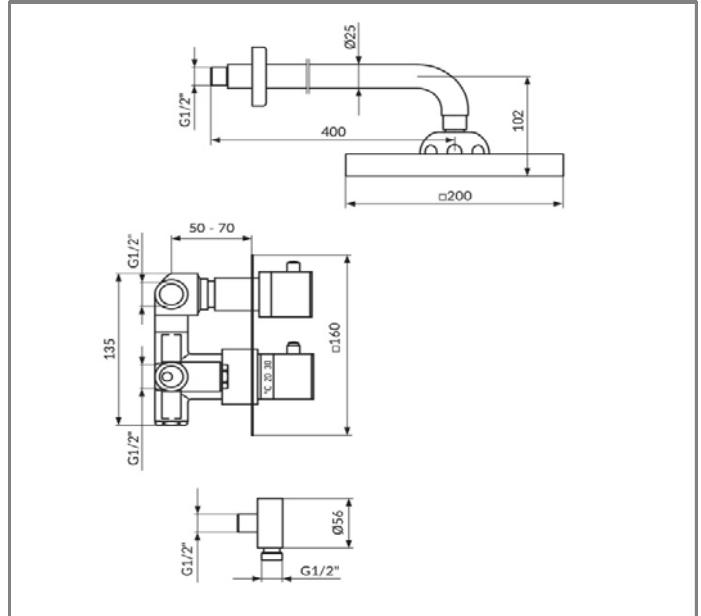

ARTIKAL
Item

JT31601

Uzidna baterija sa zidnim i ručnim tušem
Concealed mixer with shower and shower set

SLIKA PROIZVODA Product picture

TEHNIČKA SKICA Technical draft

TEHNIČKI PODACI

Termostatska baterija
Montaža u zidu
Regulacija protoka do 5 lit/min na tušu
PKMTH2 mešač
Keramički prebacivač KEROX®
Hromirana rozeta u ravni sa zidom
Konzola tuša L. 400mm
Zglobna tuš ruža 200x200mm
Easy Clean tuš ručica
Duplo pleteno tuš crevo 1.5m

Thermostatic mixer
Built-in wall
Flow regulation on shower up to 5 lit/min
PKMTH2 thermostatic cartridge
Ceramic diverter cartridge KEROX®
Chromed minimalistic rossete
Shower colum L. 400mm
Shower head 200x200mm
Easy Clean hand shower
Double lock shower hose 1.5m