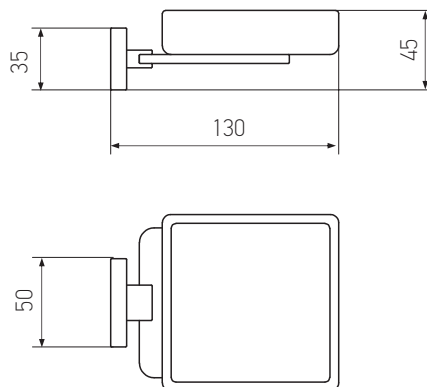

JQ907

Držač sapuna

Soap dish holder

SLIKA PROIZVODA
I TEHNIČKI CRTEŽ

PRODUCT PICTURE &
TECHNICAL DRAWING

TEHNIČKI
PODACI

Čvrsta konstrukcija
Pričvršćivanje na zid
Inox set za montažu
Posuda od peskarenog stakla
Materijal izrade : Mesing
Završna obrada : Hrom

TECHNICAL
DETAILS

Solid construction
Wall fastening
Stainless steel mounting set
Satin finish glass dish
Material : Brass
Finish : Chrome