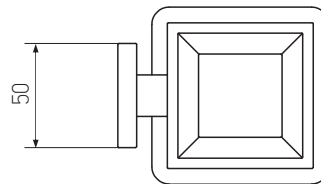

## JQ906

Držač čaše

Tumbler holder

SLIKA PROIZVODA  
I TEHNIČKI CRTEŽ

PRODUCT PICTURE &  
TECHNICAL DRAWING

TEHNIČKI  
PODACI

Čvrsta konstrukcija  
Pričvršćivanje na zid  
Inox set za montažu  
Posuda od peskarenog stakla  
Materijal izrade : Mesing  
Završna obrada : Hrom

TECHNICAL  
DETAILS

Solid construction  
Wall fastening  
Stainless steel mounting set  
Satin finish glass dish  
Material : Brass  
Finish : Chrome