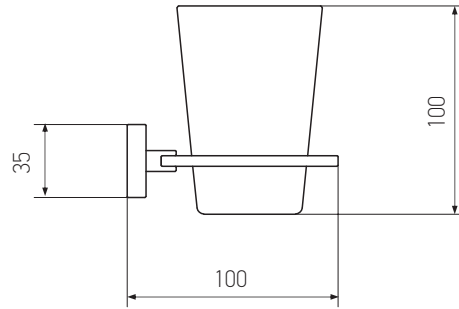

## JQ906

Držač čaše

Tumbler holder

SLIKA PROIZVODA  
I TEHNIČKI CRTEŽ

PRODUCT PICTURE &  
TECHNICAL DRAWING

TEHNIČKI  
PODACI

Čvrsta konstrukcija  
Pričvršćivanje na zid  
Inox set za montažu  
Posuda od peskarenog stakla  
Materijal izrade : Mesing  
Završna obrada : Hrom

TECHNICAL  
DETAILS

Solid construction  
Wall fastening  
Stainless steel mounting set  
Satin finish glass dish  
Material : Brass  
Finish : Chrome