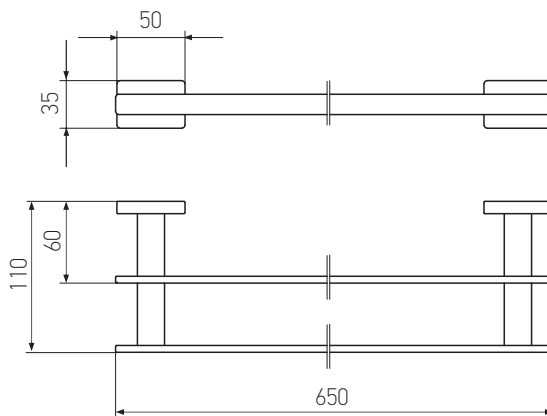

JQ902

Dupli držač peškira 60 cm

Double towel bar 60 cm

SLIKA PROIZVODA
I TEHNIČKI CRTEŽ

PRODUCT PICTURE &
TECHNICAL DRAWING

TEHNIČKI PODACI

Čvrsta konstrukcija
Pričvršćivanje na zid
Inox set za montažu
Materijal izrade : Mesing
Završna obrada : Hrom

TECHNICAL DETAILS

Solid construction
Wall fastening
Stainless steel mounting set
Material : Brass
Finish : Chrome