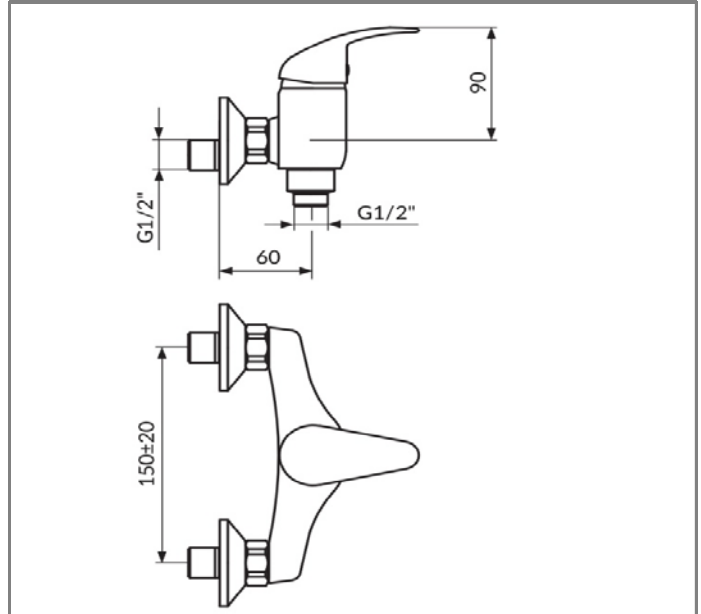

ARTIKAL
Item

JP371001

Baterija za tuš kadu sa ručnim tušem
Shower mixer with shower set

SLIKA PROIZVODA Product picture

TEHNIČKA SKICA Technical draft

TEHNIČKI PODACI

Jednoručna baterija
Zidna montaža
Regulacija protoka do 5 lit/min na tušu
Keramički mešač KEROX® 35 HWS
Duplo pleteno tuš crevo 1.5m
Ručni tuš
Heavy Duty ekscentar kolena
Hromirane rozete
Klasa bučnosti II

TECHNICAL DETAILS

Single lever mixer
Wall mounted
Flow regulation on shower up to 5 lit/min
Ceramic cartridge KEROX® 35 HWS
Double lock shower hose 1.5m
Hand shower
Heavy Duty eccentric connectors
Chromed rossete
Noise level II