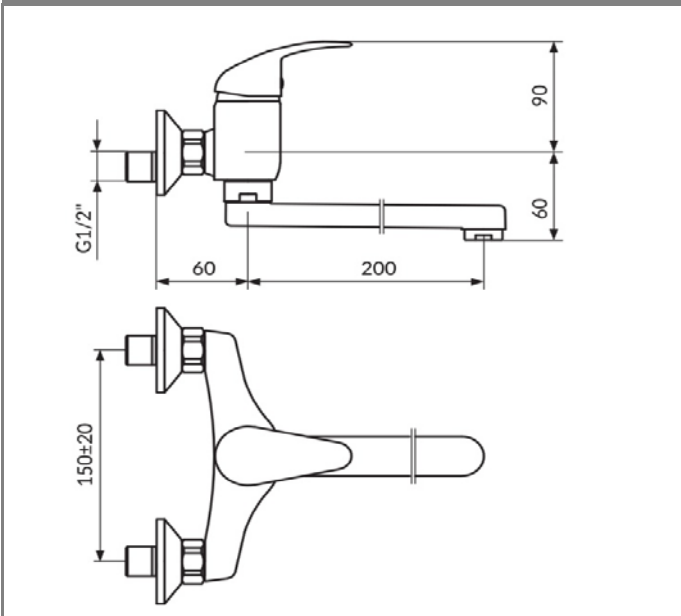

TEHNIČKA SKICA Technical draft

TEHNIČKI PODACI

Jednoručna baterija
Zidna montaža
Klasa protoka Z - 7 lit/min
NEOPERL® PERLATOR® HONEYCOMB
Keramički mešač KEROX® 35 HWS
Heavy Duty ekscentar kolena
Hromirane rozete
Pokretni izliv 200mm
Klasa bučnosti I

TECHNICAL DETAILS

Single lever mixer
Wall mounted
Flow class Z - 7 lit/min
Aerator NEOPERL® PERLATOR® HONEYCOMB
Ceramic cartridge KEROX® 35 HWS
Heavy Duty eccentric connectors
Chromed rossete
Swivel spout 200mm
Noise level I

RADNI USLOVI

Maksimalni radni pritisak: 5 bar
Preporučeni radni pritisak: 3 bar
Minimalni radni pritisak: 1 bar
Maksimalna dozvoljena temperatura: 80°C
Preporučena temperatura vode: 60°C

WORKING CONDITIONS

Max. working pressure : 5 bar
Suggested working pressure : 3 bar
Min. working pressure : 1 bar
Max. working temperature : 80°C
Suggested max. water temperature : 60°C

www.rosan.rs

Srbija, 24420 Kanjiža, Dušana Popovića 10.

tel.+381 24-876-744 fax +381 24-876-756, info@rosan.rs

PERLA