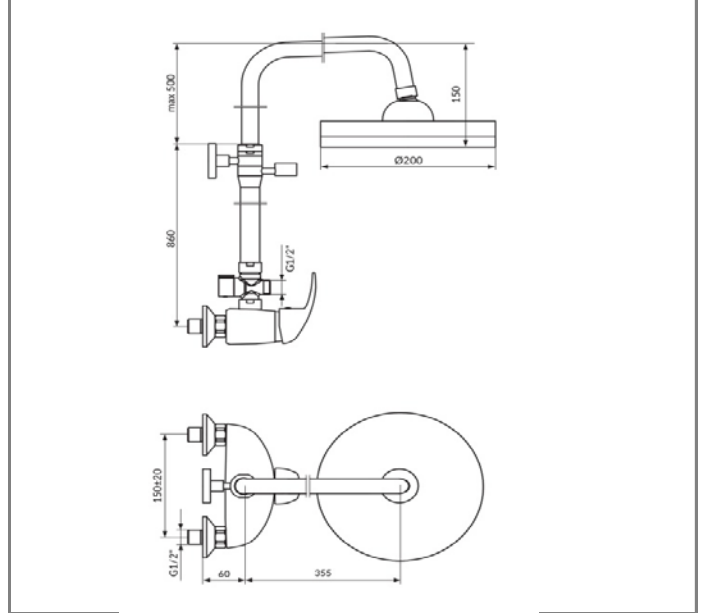

ARTIKAL
Item

JN37251

Baterija za tuš kadu sa usponskim i ručnim tušem
Shower mixer with stand shower and shower set

SLIKA PROIZVODA
Product picture

TEHNIČKA SKICA
Technical draft

TEHNIČKI PODACI

Jednoručna baterija
Zidna montaža
Regulacija protoka do 5 lit/min na tušu
Keramički mešač KEROX® 42 D
Podesivi usponski tuš
Ručni prebacivač
Zglobna tuš ruža D. 200mm
Duplo pleteno tuš crevo 1.5m
Easy Clean tuš ručica
Heavy Duty ekscentar kolena
Hromirane minimalističke rozete
Klasa bučnosti I

Single lever mixer
Wall mounted
Flow regulation on shower up to 5 lit/min
Ceramic cartridge KEROX® 42 D
Adjustable height stand pipe shower
Manual diverter
Shower head D. 200mm
Double lock shower hose 1.5m
Easy Clean hand shower
Heavy Duty eccentric connectors
Chromed minimalistic rossete
Noise level I