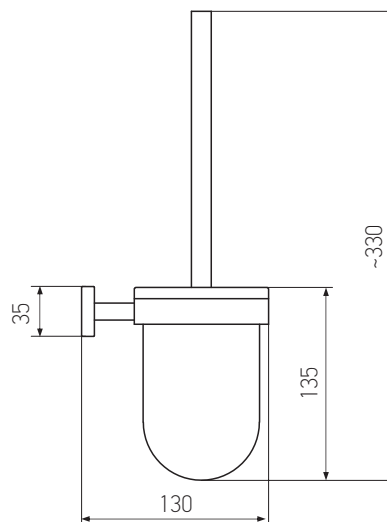

JM908

Držač WC četke

Toilet brush holder

SLIKA PROIZVODA
I TEHNIČKI CRTEŽ

PRODUCT PICTURE &
TECHNICAL DRAWING

TEHNIČKI PODACI

Čvrsta konstrukcija
Pričvršćivanje na zid
Inox set za montažu
Posuda od peskarenog stakla
Četka sa drškom od mesinga
Materijal izrade : Mesing
Završna obrada : Hrom

TECHNICAL DETAILS

Solid construction
Wall fastening
Stainless steel mounting set
Satin finish glass dish
Brass lever brush
Material : Brass
Finish : Chrome