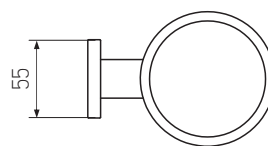

JM908

Držač WC četke

Toilet brush holder

SLIKA PROIZVODA
I TEHNIČKI CRTEŽ

PRODUCT PICTURE &
TECHNICAL DRAWING

TEHNIČKI PODACI

Čvrsta konstrukcija
Pričvršćivanje na zid
Inox set za montažu
Posuda od peskarenog stakla
Četka sa drškom od mesinga
Materijal izrade : Mesing
Završna obrada : Hrom

TECHNICAL DETAILS

Solid construction
Wall fastening
Stainless steel mounting set
Satin finish glass dish
Brass lever brush
Material : Brass
Finish : Chrome