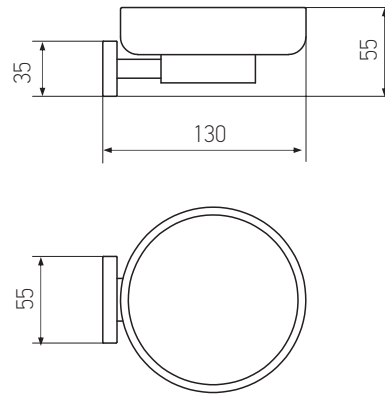

JM907

Držač sapuna

Soap dish holder

SLIKA PROIZVODA
I TEHNIČKI CRTEŽ

PRODUCT PICTURE &
TECHNICAL DRAWING

TEHNIČKI
PODACI

Čvrsta konstrukcija
Pričvršćivanje na zid
Inox set za montažu
Posuda od peskarenog stakla
Materijal izrade : Mesing
Završna obrada : Hrom

TECHNICAL
DETAILS

Solid construction
Wall fastening
Stainless steel mounting set
Satin finish glass dish
Material : Brass
Finish : Chrome