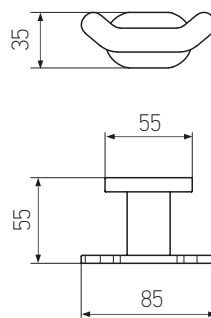

## JM905

Dupla vešalica

Double robe hook

SLIKA PROIZVODA  
I TEHNIČKI CRTEŽ

PRODUCT PICTURE &  
TECHNICAL DRAWING

### TEHNIČKI PODACI

Čvrsta konstrukcija  
Pričvršćivanje na zid  
Inox set za montažu  
Materijal izrade : Mesing  
Završna obrada : Hrom