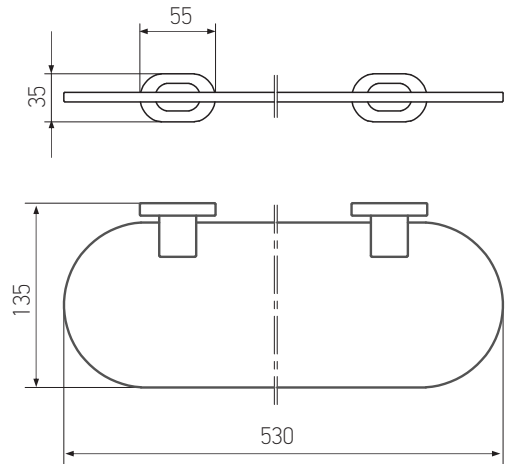

## JM904

Staklena polica - etažer

Glass shelf

SLIKA PROIZVODA  
I TEHNIČKI CRTEŽ

PRODUCT PICTURE &  
TECHNICAL DRAWING

TEHNIČKI  
PODACI

Čvrsta konstrukcija  
Pričvršćivanje na zid  
Inox set za montažu  
Polica od peskarenog stakla  
Materijal izrade : Mesing  
Završna obrada : Hrom

TECHNICAL  
DETAILS

Solid construction  
Wall fastening  
Stainless steel mounting set  
Satin finish glass shelf  
Material : Brass  
Finish : Chrome