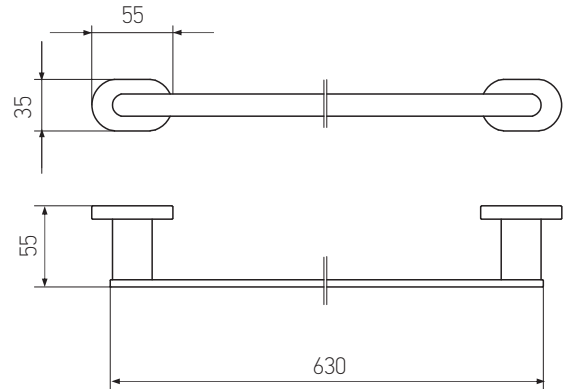

## JM901

Držač peškira 60 cm

Towel bar 60 cm

SLIKA PROIZVODA  
I TEHNIČKI CRTEŽ

PRODUCT PICTURE &  
TECHNICAL DRAWING

TEHNIČKI  
PODACI

Čvrsta konstrukcija  
Pričvršćivanje na zid  
Inox set za montažu  
Materijal izrade : Mesing  
Završna obrada : Hrom

TECHNICAL  
DETAILS

Solid construction  
Wall fastening  
Stainless steel mounting set  
Material : Brass  
Finish : Chrome