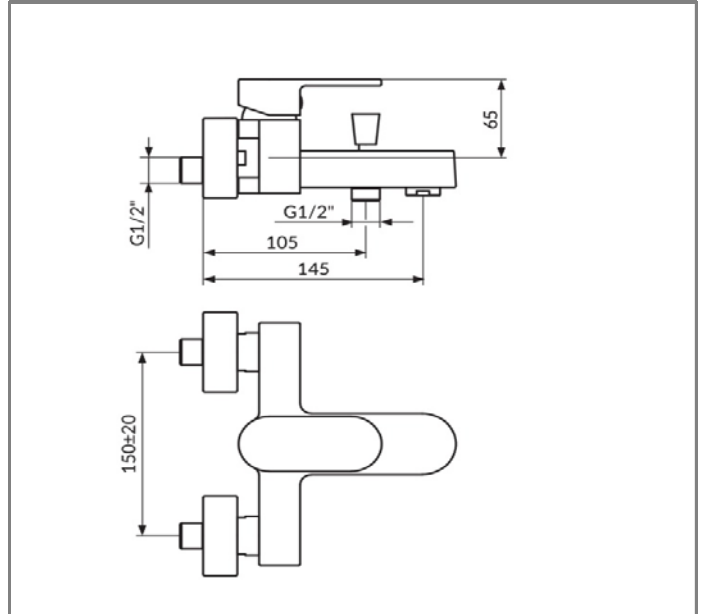

ARTIKAL
Item

JM33101

Baterija za tuš kadu sa ručnim tušem
Bath mixer with shower set

SLIKA PROIZVODA
Product picture

TEHNIČKA SKICA
Technical draft

TEHNIČKI PODACI

Jednoručna baterija
Zidna montaža
Klasa protoka C - na izlivu
Regulacija protoka do 5 lit/min na tušu
NEOPERL® PERLATOR®HONEYCOMB
Keramički mešač KEROX® 35 HWS
Polu-automatski prebacivač za tuš
Duplo pleteno tuš crevo 1.5m
Easy Clean tuš ručica
Heavy Duty ekscentar kolena
Hromirane minimalističke rozete
Klasa bučnosti I

Single lever mixer
Wall mounted
Flow class C - on spout
Flow regulation on shower up to 5 lit/min
NEOPERL® PERLATOR®HONEYCOMB
Ceramic cartridge KEROX® 35 HWS
Semi-automatic shower diverter
Double lock shower hose 1.5m
Easy Clean hand shower
Heavy Duty eccentric connectors
Chromed minimalistic rossete
Noise level I