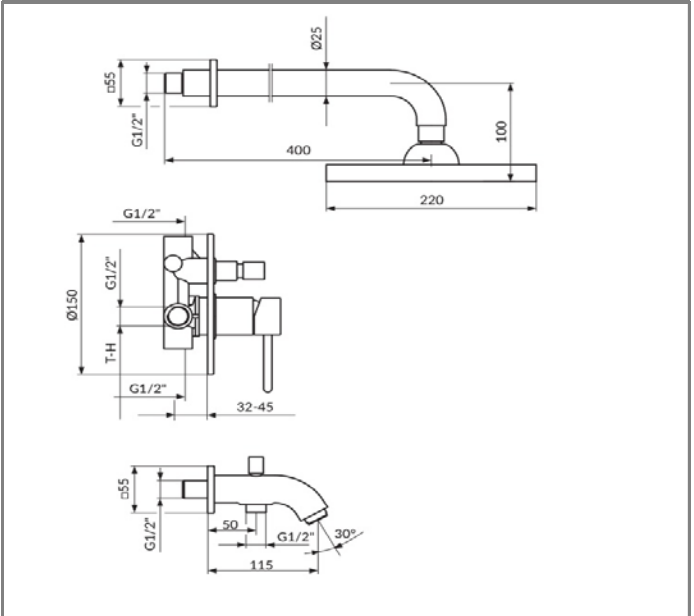

ARTIKAL **JD31701**
Item

Uzidna baterija sa izlivom, zidnim i ručnim tušem
Concealed mixer with spout, shower and shower set

SLIKA PROIZVODA
Product picture

TEHNIČKA SKICA
Technical draft

TEHNIČKI PODACI

Jednoručna baterija
Montaža u zidu
Klasa protoka C - na izlivu
Regulacija protoka do 5 lit/min na tušu
Keramički mešač KEROX® 35 HWS
Hromirana rozeta u ravni sa zidom
Automatski prebacivač za tuš na telu
Automatski prebacivač na izlivu
Konzola tuša L. 400mm
Zglobna tuš ruža D. 200mm
Easy Clean tuš ručica
Duplo pleteno tuš crevo 1.5m

Single lever mixer
Built-in wall
Flow class C - on spout
Flow regulation on shower up to 5 lit/min
Ceramic cartridge KEROX® 35 HWS
Chromed minimalistic rossete
Automatic shower diverter on mixer body
Automatic diverter on the spout
Shower colum L. 400mm
Shower head D. 220mm
Easy Clean hand shower
Double lock shower hose 1.5m