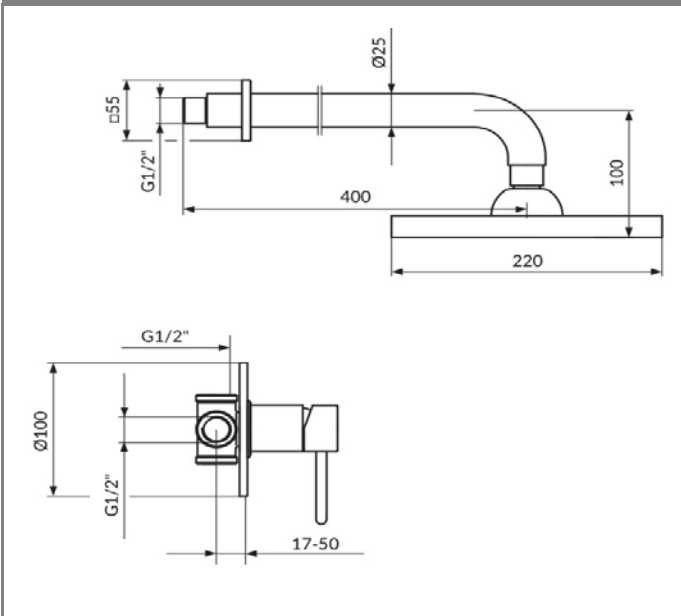

ARTIKAL **JD31101**
Item

Uzidna baterija sa zidnim tušem
Concealed mixer with shower

SLIKA PROIZVODA
Product picture

TEHNIČKA SKICA
Technical draft

TEHNIČKI PODACI

Jednoručna baterija
Montaža u zidu
Keramički mešač KEROX® 35 HWS
Hromirana rozeta u ravni sa zidom
Konzola tuša L. 400mm
Zglobna tuš ruža D. 220mm

TECHNICAL DETAILS

Single lever mixer
Built-in wall
Ceramic cartridge KEROX® 35 HWS
Chromed minimalistic rossete
Shower colum L. 400mm
Shower head D. 220mm

RADNI USLOVI

Maksimalni radni pritisak: 5 bar
Preporučeni radni pritisak: 3 bar
Minimalni radni pritisak: 1 bar
Maksimalna dozvoljena temperatura: 80°C
Preporučena temperatura vode: 60°C