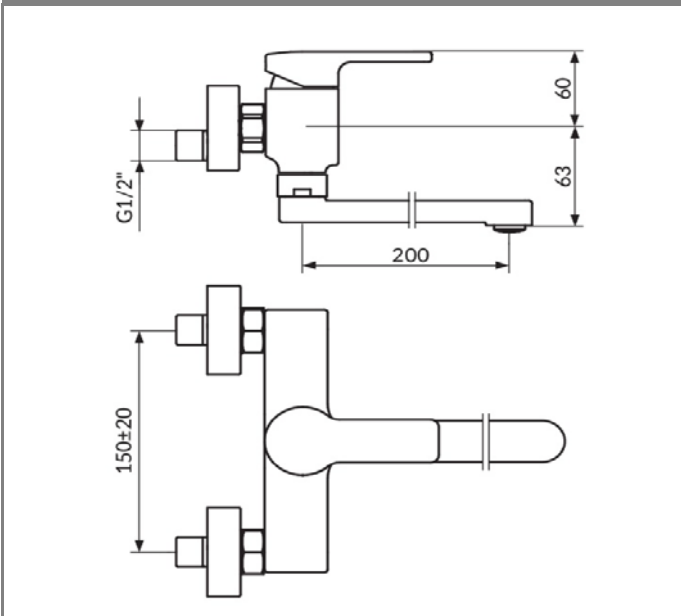

ARTIKAL
Item

JB32120

Baterija za sudoperu-lavabo
Wall type mixer

SLIKA PROIZVODA Product picture

TEHNIČKA SKICA Technical draft

TEHNIČKI PODACI

Jednoručna baterija
Zidna montaža
Klasa protoka Z - 7 lit/min
NEOPERL® PERLATOR® HONEYCOMB
Keramički mešač KEROX® 35 HWS
Heavy Duty ekscentar kolena
Hromirane minimalističke rozete
Pokretni izliv 200mm
Klasa bučnosti I

TECHNICAL DETAILS

Single lever mixer
Wall mounted
Flow class Z - 7 lit/min
NEOPERL® PERLATOR® HONEYCOMB
Ceramic cartridge KEROX® 35 HWS
Heavy Duty eccentric connectors
Chromed minimalistic rossete
Swivel spout 200mm
Noise level I