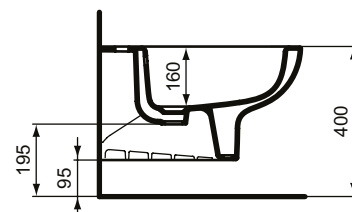

Ideal Standard

ilifeA

broj predmeta: T471801

Konzolni bide

Ideal Standard i.life A konzolni bide, 1 otvor za bateriju.

Boja: 01 - Bela

Više detalja o proizvodu::

Tip:	Standardna projekcija
Montaža:	Konzolna
Rupe za baterije:	1
Neto težina (kg):	18
Materijal:	Porecelan
Dizajner:	Palomba Serafini Associati
Visina (mm):	305
Širina (mm):	355
Dubina (mm):	540
Broj sertifikata:	EN 14528
Instalacija:	Konzolna