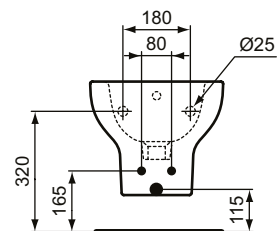

Ideal Standard

ilifeA

broj predmeta: T471801

Konzolni bide

Ideal Standard i.life A konzolni bide, 1 otvor za bateriju.

Boja: 01 - Bela

Više detalja o proizvodu::

Tip:	Standardna projekcija
Montaža:	Konzolna
Rupe za baterije:	1
Neto težina (kg):	18
Materijal:	Porecelan
Dizajner:	Palomba Serafini Associati
Visina (mm):	305
Širina (mm):	355
Dubina (mm):	540
Broj sertifikata:	EN 14528
Instalacija:	Konzolna