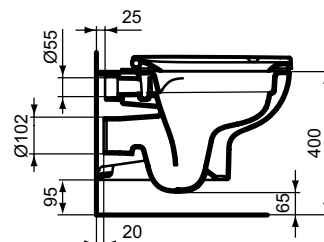

Ideal Standard

ilifeA

broj predmeta: T471701

Konzolna wc šolja, RimLS+

Ideal Standard i.life A konzolna wc šolja RimLS+ tehnologijom. Direktno ispiranje, horizontalni odvod. Za montažu sa daskom (T4575 ili T4676).

Boja: 01 - Bela

Tehnologija: RimLS+

Više detalja o proizvodu::

Tip:	Standardna projekcija
Montaža:	Konzolna
Neto težina (kg):	19,8
Materijal:	Porecelan
Dizajner:	Palomba Serafini Associati
Visina (mm):	400
Širina (mm):	355
Dubina (mm):	540
Elementi pakovanja:	Bowl+Fixing
Kapacitet (L):	6
Sekundarni kapacitet (L):	4,5
Broj sertifikata:	EN 997
Tip ispiranja:	Direktno ispiranje, horizontalni odvod
Instalacija:	Konzolna
Fiksiranje:	Skriveno fiksiranje