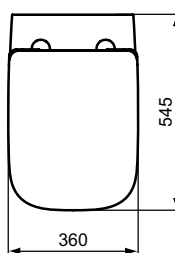

Ideal Standard

ilifeA

broj predmeta: T471701

Konzolna wc šolja, RimLS+

Ideal Standard i.life A konzolna wc šolja RimLS+ tehnologijom. Direktno ispiranje, horizontalni odvod. Za montažu sa daskom (T4575 ili T4676).

Boja: 01 - Bela

Tehnologija: RimLS+

Više detalja o proizvodu::

Tip:	Standardna projekcija
Montaža:	Konzolna
Neto težina (kg):	19,8
Materijal:	Porecelan
Dizajner:	Palomba Serafini Associati
Visina (mm):	400
Širina (mm):	355
Dubina (mm):	540
Elementi pakovanja:	Bowl+Fixing
Kapacitet (L):	6
Sekundarni kapacitet (L):	4,5
Broj sertifikata:	EN 997
Tip ispiranja:	Direktno ispiranje, horizontalni odvod
Instalacija:	Konzolna
Fiksiranje:	Skriveno fiksiranje