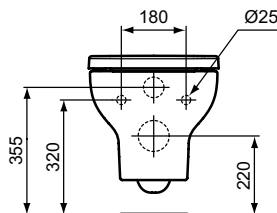

Ideal Standard

ilifeA

broj predmeta: T471701

Konzolna wc šolja, RimLS+

Ideal Standard i.life A konzolna wc šolja RimLS+ tehnologijom. Direktno ispiranje, horizontalni odvod. Za montažu sa daskom (T4575 ili T4676).

Boja: 01 - Bela

Tehnologija: RimLS+

Više detalja o proizvodu::

Tip:	Standardna projekcija
Montaža:	Konzolna
Neto težina (kg):	19,8
Materijal:	Porecelan
Dizajner:	Palomba Serafini Associati
Visina (mm):	400
Širina (mm):	355
Dubina (mm):	540
Elementi pakovanja:	Bowl+Fixing
Kapacitet (L):	6
Sekundarni kapacitet (L):	4,5
Broj sertifikata:	EN 997
Tip ispiranja:	Direktno ispiranje, horizontalni odvod
Instalacija:	Konzolna
Fiksiranje:	Skriveno fiksiranje