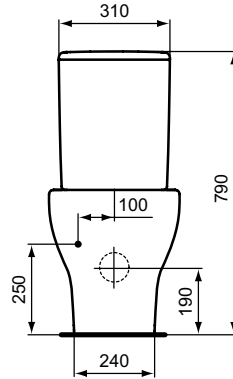

Ideal Standard

WC

Tesi

Réf. : T033601

Pack WC AquaBlade®

Tesi, pack WC AquaBlade®, Blanc. En porcelaine vitrifiée. Chasse d'eau révolutionnaire. Abattant thermodor (en urea) ultra-fin avec frein de chute. Fixation par le dessus. Fournie avec Kit de fixations au sol

A 60 - 160	180 - 210	160 - 230	165 - 250

Couleur : 01 - Blanc

Technologie : AquaBlade

Caractéristiques : .Abattant frein de chute

.Abattant fin

.Déclipsable

.Double chasse Double chasse 3/6L

.Silencieux

.Économie d'eau

Plus de détails sur le produit :

Type :	Pack WC
Montage :	Sur pied
Style :	Contemporain
Poids net (kg) :	39,70
Matériau :	Mixte
Designer :	Studio Levien
Hauteur (mm) :	790
Largeur (mm) :	360
Profondeur (mm) :	660
Mécanisme de charnière :	Fermeture ralentie
Inclus dans le pack :	WC+Réservoir+Abattant
Forme :	Courbe
Type de chasse :	Bouton-poussoir