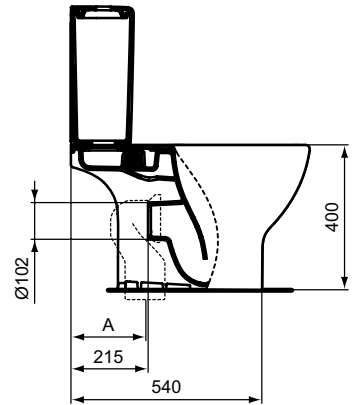

Ideal Standard

WC

Tesi

Réf. : T033601

Pack WC AquaBlade®

Tesi, pack WC AquaBlade®, Blanc. En porcelaine vitrifiée. Chasse d'eau révolutionnaire. Abattant thermodor (en urea) ultra-fin avec frein de chute. Fixation par le dessus. Fournie avec Kit de fixations au sol

A 60 - 160	180 - 210	160 - 230	165 - 250

Couleur : 01 - Blanc

Technologie : AquaBlade

Caractéristiques : .Abattant frein de chute

.Abattant fin

.Déclipsable

.Double chasse Double chasse 3/6L

.Silencieux

.Économie d'eau

Plus de détails sur le produit :

Type :	Pack WC
Montage :	Sur pied
Style :	Contemporain
Poids net (kg) :	39,70
Matériau :	Mixte
Designer :	Studio Levien
Hauteur (mm) :	790
Largeur (mm) :	360
Profondeur (mm) :	660
Mécanisme de charnière :	Fermeture ralentie
Inclus dans le pack :	WC+Réservoir+Abattant
Forme :	Courbe
Type de chasse :	Bouton-poussoir