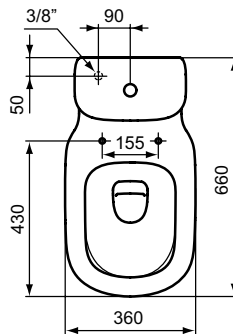

A 60 - 160	180 - 210	160 - 230	165 - 250

Couleur : 01 - Blanc

Technologie : AquaBlade

Caractéristiques : .Abattant frein de chute

.Abattant fin

.Déclipsable

.Double chasse Double chasse 3/6L

.Silencieux

.Économie d'eau

Plus de détails sur le produit :

Type :	Pack WC
Montage :	Sur pied
Style :	Contemporain
Poids net (kg) :	39,70
Matériau :	Mixte
Designer :	Studio Levien
Hauteur (mm) :	790
Largeur (mm) :	360
Profondeur (mm) :	660
Mécanisme de charnière :	Fermeture ralentie
Inclus dans le pack :	WC+Réservoir+Abattant
Forme :	Courbe
Type de chasse :	Bouton-poussoir