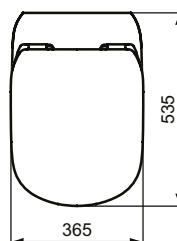

Ideal Standard

Tesi

broj predmeta: T007901

Konzolna WC šolja - AquaBlade®

Tesi konzolna wc šolja, AquaBlade tehnologija, horizontalan odvod. Uklj.set za skrivenu montažu Napomena: AquaBlade® instalacija pod jakim pritiskom nije preporučiva! Neophodna oprema: Tesi wc daska . Za više detalja, predloga i opreme pogledajte IS katalog.

Boja: 01 - Bela

Tehnologija: AquaBlade

Više detalja o proizvodu::

Tip:	Standardna projekcija
Montaža:	Konzolna
Neto težina (kg):	24,1
Materijal:	Porecelan
Dizajner:	Studio Levien
Visina (mm):	335
Širina (mm):	365
Dubina (mm):	535
Elementi pakovanja:	Bowl+Fixing
Kapacitet (L):	6
Sekundarni kapacitet (L):	4,5
Broj sertifikata:	EN 997
Tip ispiranja:	Direktno ispiranje, horizontalni odvod
Instalacija:	Konzolna
Fiksiranje:	Skriveno fiksiranje