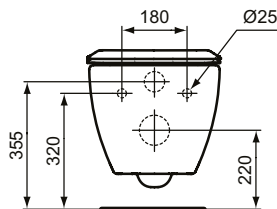

Ideal Standard

Tesi

broj predmeta: T007901

Konzolna WC šolja - AquaBlade®

Tesi konzolna wc šolja, AquaBlade tehnologija, horizontalan odvod. Uklj.set za skrivenu montažu Napomena: AquaBlade® instalacija pod jakim pritiskom nije preporučiva! Neophodna oprema: Tesi wc daska . Za više detalja, predloga i opreme pogledajte IS katalog.

Boja: 01 - Bela

Tehnologija: AquaBlade

Više detalja o proizvodu::

Tip:	Standardna projekcija
Montaža:	Konzolna
Neto težina (kg):	24,1
Materijal:	Porecelan
Dizajner:	Studio Levien
Visina (mm):	335
Širina (mm):	365
Dubina (mm):	535
Elementi pakovanja:	Bowl+Fixing
Kapacitet (L):	6
Sekundarni kapacitet (L):	4,5
Broj sertifikata:	EN 997
Tip ispiranja:	Direktno ispiranje, horizontalni odvod
Instalacija:	Konzolna
Fiksiranje:	Skriveno fiksiranje