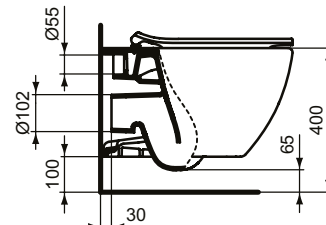

Ideal Standard

Tesi

broj predmeta: T007901

Konzolna WC šolja - AquaBlade®

Tesi konzolna wc šolja, AquaBlade tehnologija, horizontalan odvod. Uklj.set za skrivenu montažu Napomena: AquaBlade® instalacija pod jakim pritiskom nije preporučiva! Neophodna oprema: Tesi wc daska . Za više detalja, predloga i opreme pogledajte IS katalog.

Boja: 01 - Bela

Tehnologija: AquaBlade

Više detalja o proizvodu::

Tip:	Standardna projekcija
Montaža:	Konzolna
Neto težina (kg):	24,1
Materijal:	Porecelan
Dizajner:	Studio Levien
Visina (mm):	335
Širina (mm):	365
Dubina (mm):	535
Elementi pakovanja:	Bowl+Fixing
Kapacitet (L):	6
Sekundarni kapacitet (L):	4,5
Broj sertifikata:	EN 997
Tip ispiranja:	Direktno ispiranje, horizontalni odvod
Instalacija:	Konzolna
Fiksiranje:	Skriveno fiksiranje