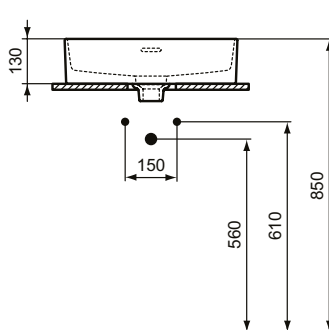

Ideal Standard

Strada II

broj predmeta: T296501

Vessel umivaonik pravougaoni - 50

Strada II umivaonik bez otvora za bateriju/ sa prelivom i belim poklopcem odvoda. Uključujući set za fiksiranje i šablon za sečenje. Za montažu sa baterijom sa odlivno prelivno garniturom posebno poručiti A960200AA produžnu šipku. Opciona montaža sa: Klik-klak metalnim poklopcem odvoda T3629AA. Za više detalja pogledati IS katalog.

Boja: 01 - Bela

Karakteristike: .Sa prelivom

Više detalja o proizvodu:

Tip:	Vesel umivaonik
Montaža:	Montaža radnih površina
Akreditacije:	DIN EN 14688 CL 25, DIN EN 31
Rupe za baterije:	0
Neto težina (kg):	11
Materijal:	Porecelan
Dizajner:	Studio Levien
Visina (mm):	180
Širina (mm):	500
Dubina (mm):	400
Oblik:	Četvrtasti
Broj sertifikata:	EN 14688