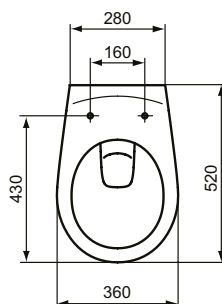

Ideal Standard

Eurovit

broj predmeta: W740601

Konzolna WC šolja

Eurovit konzolna wc šolja, horizontalni odvod. U kartonskoj kutiji. Neophodna oprema: wc WC daska. Preporučena oprema: ugradni nosač. Za predloge i rešenja, pogledajte katalog.

Boja: 01 - Bela

Tehnologija: Standardno

Više detalja o proizvodu::

Tip:	Standardna projekcija
Montaža:	Konzolna
Neto težina (kg):	15,1
Materijal:	Porecelan
Visina (mm):	376
Širina (mm):	355
Dubina (mm):	520
Kapacitet (L):	6
Sekundarni kapacitet (L):	4,5
Broj sertifikata:	EN 997
Tip ispiranja:	Direktno ispiranje, horizontalni odvod
Instalacija:	Konzolna