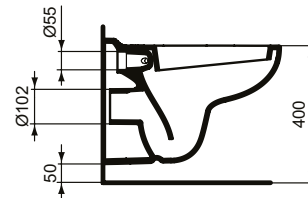

Ideal Standard

Eurovit

broj predmeta: W740601

Konzolna WC šolja

Eurovit konzolna wc šolja, horizontalni odvod. U kartonskoj kutiji. Neophodna oprema: wc WC daska. Preporučena oprema: ugradni nosač. Za predloge i rešenja, pogledajte katalog.

Boja: 01 - Bela

Tehnologija: Standardno

Više detalja o proizvodu::

Tip:	Standardna projekcija
Montaža:	Konzolna
Neto težina (kg):	15,1
Materijal:	Porecelan
Visina (mm):	376
Širina (mm):	355
Dubina (mm):	520
Kapacitet (L):	6
Sekundarni kapacitet (L):	4,5
Broj sertifikata:	EN 997
Tip ispiranja:	Direktno ispiranje, horizontalni odvod
Instalacija:	Konzolna