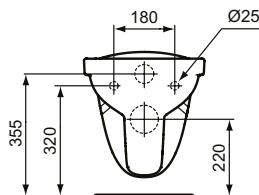

Ideal Standard

Eurovit

broj predmeta: W740601

Konzolna WC šolja

Eurovit konzolna wc šolja, horizontalni odvod. U kartonskoj kutiji. Neophodna oprema: wc WC daska. Preporučena oprema: ugradni nosač. Za predloge i rešenja, pogledajte katalog.

Boja: 01 - Bela

Tehnologija: Standardno

Više detalja o proizvodu::

Tip:	Standardna projekcija
Montaža:	Konzolna
Neto težina (kg):	15,1
Materijal:	Porecelan
Visina (mm):	376
Širina (mm):	355
Dubina (mm):	520
Kapacitet (L):	6
Sekundarni kapacitet (L):	4,5
Broj sertifikata:	EN 997
Tip ispiranja:	Direktno ispiranje, horizontalni odvod
Instalacija:	Konzolna