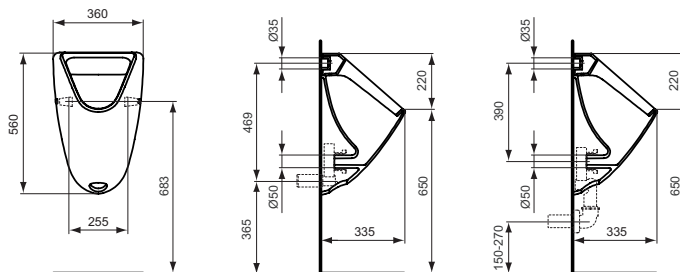

Ideal Standard

Eurovit

Ideal Standard

broj predmeta: K553801

Pisoar

Eurovit pisoar sa kriveni dovodom i odvodom. Ispiranje 0,3-0,7 l/sec, min. 2l po ispiranju. Uključujući set za fiksiranje TT0257919. Pogledajte dodatnu opremu za ovaj proizvod u katalogu.

Boja: 01 - Bela

Tehnologija: Standardno ispiranje

Više detalja o proizvodu::

Tip:	Dovod sa zadnje strane
Montaža:	Zidna
Neto težina (kg):	12,5
Materijal:	Porecelan
Visina (mm):	560
Širina (mm):	360
Dubina (mm):	335
Tip ispiranja:	Standardno ispiranje