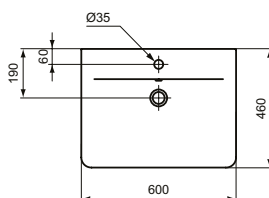

Ideal Standard

Connect Air

Ideal Standard

broj predmeta: E074201

Umivaonik Cube 60

Centralni otvor za bateriju / U kartonskoj kutiji / EN 14688 / Za montažu sa stubom E074901 ili polustubom E074801, ili Connect Air ormarićem za umivaonik, ili samo sa dizajn sifonom / Preporučene okomije: - set za fiksiranje M10x140 mm (WW965340) / - dizajn sifon (u slučaju montaže bez polustuba ili ormarića) (K0103AA) / - dizajn zaustavni ventil (konekcija G1/2, povezivanje sa baterijom 10mm/G3/8) (A3491AA) / - sifon G1 1/4 - cevni (A2305AA) / - zaustavni ventil (konekcija G1/2, povezivanje sa baterijom 10mm/G3/8) (B7883AA) / - rozetna za sifon G1/4 (u slučaju montaže sa baterijom sa bez mehanizma za pražnjenje) (B4801AA)

Boja: 01 - Bela

Karakteristike: .Sa prelivom

Više detalja o proizvodu:

Tip:	Montaža na zid / stub
Montaža:	Zidna
Rupe za baterije:	1
Neto težina (kg):	14,5
Materijal:	Fini šamot
Dizajner:	Studio Levien
Visina (mm):	160
Širina (mm):	600
Dubina (mm):	460
Oblik:	Četvrtasti
Broj sertifikata:	EN 14688