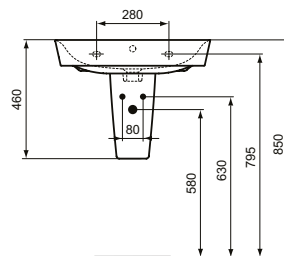

Ideal Standard

Connect Air

Ideal Standard

broj predmeta: E074201

Umivaonik Cube 60

Centralni otvor za bateriju / U kartonskoj kutiji / EN 14688 / Za montažu sa stubom E074901 ili polustubom E074801, ili Connect Air ormarićem za umivaonik, ili samo sa dizajn sifonom / Preporučene okomije: - set za fiksiranje M10x140 mm (WW965340) / - dizajn sifon (u slučaju montaže bez polustuba ili ormarića) (K0103AA) / - dizajn zaustavni ventil (konekcija G1/2, povezivanje sa baterijom 10mm/G3/8) (A3491AA) / - sifon G1 1/4 - cevni (A2305AA) / - zaustavni ventil (konekcija G1/2, povezivanje sa baterijom 10mm/G3/8) (B7883AA) / - rozetna za sifon G1/4 (u slučaju montaže sa baterijom sa bez mehanizma za pražnjenje) (B4801AA)

Boja: 01 - Bela

Karakteristike: .Sa prelivom

Više detalja o proizvodu:

Tip:	Montaža na zid / stub
Montaža:	Zidna
Rupe za baterije:	1
Neto težina (kg):	14,5
Materijal:	Fini šamot
Dizajner:	Studio Levien
Visina (mm):	160
Širina (mm):	600
Dubina (mm):	460
Oblik:	Četvrtasti
Broj sertifikata:	EN 14688