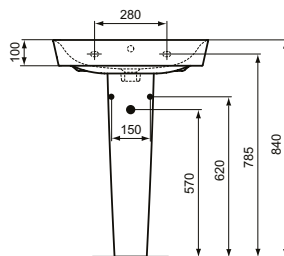

Ideal Standard

Connect Air

Ideal Standard

broj predmeta: E074201

Umivaonik Cube 60

Centralni otvor za bateriju / U kartonskoj kutiji / EN 14688 / Za montažu sa stubom E074901 ili polustubom E074801, ili Connect Air ormarićem za umivaonik, ili samo sa dizajn sifonom / Preporučene okomije: - set za fiksiranje M10x140 mm (WW965340) / - dizajn sifon (u slučaju montaže bez polustuba ili ormarića) (K0103AA) / - dizajn zaustavni ventil (konekcija G1/2, povezivanje sa baterijom 10mm/G3/8) (A3491AA) / - sifon G1 1/4 - cevni (A2305AA) / - zaustavni ventil (konekcija G1/2, povezivanje sa baterijom 10mm/G3/8) (B7883AA) / - rozetna za sifon G1/4 (u slučaju montaže sa baterijom sa bez mehanizma za pražnjenje) (B4801AA)

Boja: 01 - Bela

Karakteristike: .Sa prelivom

Više detalja o proizvodu:

Tip:	Montaža na zid / stub
Montaža:	Zidna
Rupe za baterije:	1
Neto težina (kg):	14,5
Materijal:	Fini šamot
Dizajner:	Studio Levien
Visina (mm):	160
Širina (mm):	600
Dubina (mm):	460
Oblik:	Četvrtasti
Broj sertifikata:	EN 14688