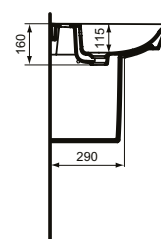

Ideal Standard

Connect Air

Ideal Standard

broj predmeta: E074201

Umivaonik Cube 60

Centralni otvor za bateriju / U kartonskoj kutiji / EN 14688 / Za montažu sa stubom E074901 ili polustubom E074801, ili Connect Air ormarićem za umivaonik, ili samo sa dizajn sifonom / Preporučene okomije: - set za fiksiranje M10x140 mm (WW965340) / - dizajn sifon (u slučaju montaže bez polustuba ili ormarića) (K0103AA) / - dizajn zaustavni ventil (konekcija G1/2, povezivanje sa baterijom 10mm/G3/8) (A3491AA) / - sifon G1 1/4 - cevni (A2305AA) / - zaustavni ventil (konekcija G1/2, povezivanje sa baterijom 10mm/G3/8) (B7883AA) / - rozetna za sifon G1/4 (u slučaju montaže sa baterijom sa bez mehanizma za pražnjenje) (B4801AA)

Boja: 01 - Bela

Karakteristike: .Sa prelivom

Više detalja o proizvodu:

Tip:	Montaža na zid / stub
Montaža:	Zidna
Rupe za baterije:	1
Neto težina (kg):	14,5
Materijal:	Fini šamot
Dizajner:	Studio Levien
Visina (mm):	160
Širina (mm):	600
Dubina (mm):	460
Oblik:	Četvrtasti
Broj sertifikata:	EN 14688