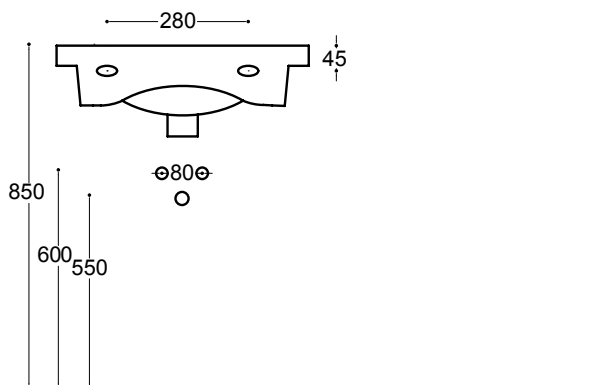

**50**  
50x39

**CLEVER**

**11 KG** Lavabo Clever monoforo con troppopieno  
Clever one tap hole basin with overflow  
Lavabo Clever para monomando con rebosadero  
30382 white

**ARTICOLI SUPPLEMENTARI**  
ADDITIONAL ITEMS  
ARTÍCULOS ADICIONALES

Fissaggi per lavabo  
Fixings for washbasin  
Anclajes para lavabo  
30020

Sifone  
Siphon  
Sifón  
31056

Specifiche Tecniche  
Technical data  
Fichas técnicas

Installazione:  
Installation:  
Instalación: