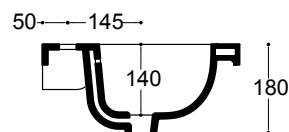

**50**  
50x39

**CLEVER**

**11 KG** Lavabo Clever monoforo con troppopieno  
Clever one tap hole basin with overflow  
Lavabo Clever para monomando con rebosadero  
30382 white

**ARTICOLI SUPPLEMENTARI**  
ADDITIONAL ITEMS  
ARTÍCULOS ADICIONALES

Fissaggi per lavabo  
Fixings for washbasin  
Anclajes para lavabo  
30020

Sifone  
Siphon  
Sifón  
31056

Specifiche Tecniche  
Technical data  
Fichas técnicas

Installazione:  
Installation:  
Instalación: