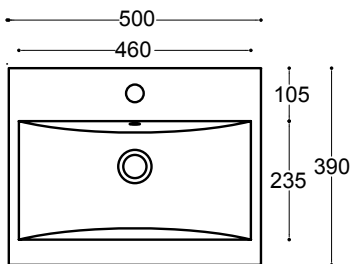

Specifiche Tecniche
Technical data
Fichas técnicas