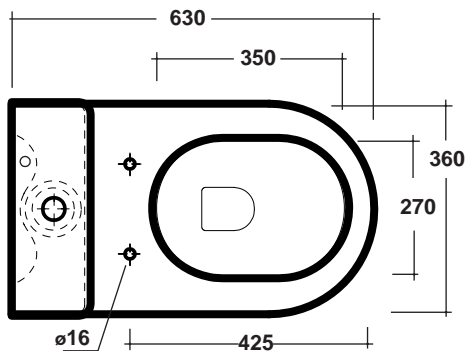

Art.CLE130301-CLE71PF101

*CURVE TECNICHE PIPE CONNECTORS	
Art.RASB	Art.RAR1
220 da 200/220	220 da 170/260
220 from 200/220	220 from 170/260

* Quota di installazione consigliata
Advised measure for installation

CARATTERISTICHE DEL PRODOTTO /PRODUCT FEATURES

- wc ergonomico MBL semplice ed elegante Art.CLE130301-CLE71PF101
- possibilità di traslazione
- clean,elegant,ergonomic wc Pan Art.CLE130301-CLE71PF101
- At the option of translation

CONFEZIONE DEL PRODOTTO /PACKAGING PRODUCTS

- imballi in scatola di cartone 65x41x45 cm
- imballo su bancale per pezzi multipli
- packaging in carton boxes 65x41x45cm
- packaging on pallets for multiple pieces