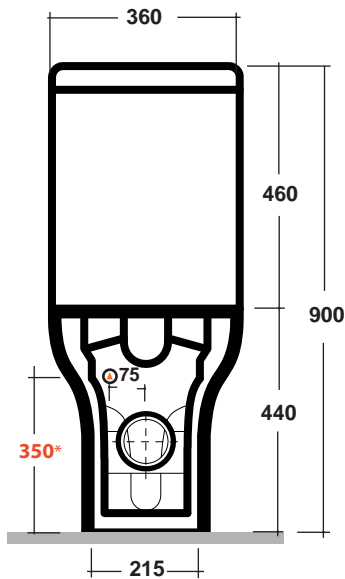

Art.CLE130301-CLE71PF101

*CURVE TECNICHE PIPE CONNECTORS	
Art.RASB	Art.RAR1
220 da 200/220	220 da 170/260
220 from 200/220	220 from 170/260

* Quota di installazione consigliata
Advised measure for installation

CARATTERISTICHE DEL PRODOTTO /PRODUCT FEATURES

- wc ergonomico MBL semplice ed elegante Art.CLE130301-CLE71PF101
- possibilità di traslazione
- clean,elegant,ergonomic wc Pan Art.CLE130301-CLE71PF101
- At the option of translation

CONFEZIONE DEL PRODOTTO /PACKAGING PRODUCTS

- imballi in scatola di cartone 65x41x45 cm
- imballo su bancale per pezzi multipli
- packaging in carton boxes 65x41x45cm
- packaging on pallets for multiple pieces