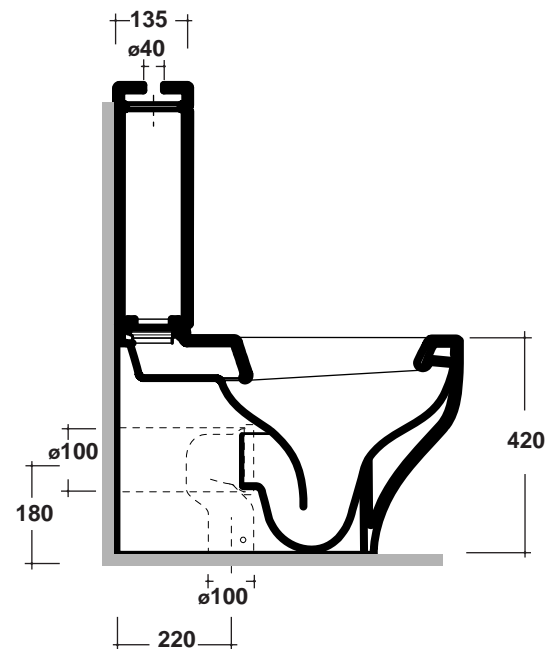

Art.CLE130301-CLE71PF101

*CURVE TECNICHE PIPE CONNECTORS	
Art.RASB	Art.RAR1
220 da 200/220	220 da 170/260
220 from 200/220	220 from 170/260

* Quota di installazione consigliata
Advised measure for installation

CARATTERISTICHE DEL PRODOTTO /PRODUCT FEATURES

- wc ergonomico MBL semplice ed elegante Art.CLE130301-CLE71PF101
- possibilità di traslazione
- clean,elegant,ergonomic wc Pan Art.CLE130301-CLE71PF101
- At the option of translation

CONFEZIONE DEL PRODOTTO /PACKAGING PRODUCTS

- imballi in scatola di cartone 65x41x45 cm
- imballo su bancale per pezzi multipli
- packaging in carton boxes 65x41x45cm
- packaging on pallets for multiple pieces

DESCRIZIONE /DESCRIPTION

- wc Monoblocco Clear - peso Kg42
- wc Pan Clear - weight Kg 42

CERTIFICAZIONI /CERTIFICATION

UNI EN .997 2012

FISSAGGI /HARDWARE

inclusi Art.FOVF
included Art.FOVF