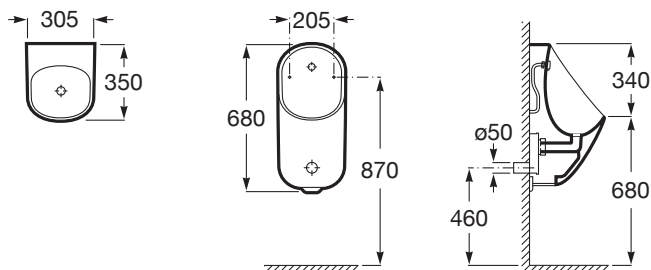

PROTON

Pisoar electronic Rimless, alimentare prin spate(230V)

DIMENSIUNI

Lungime 305 mm.

Lățime 350 mm.

Înălțime 680 mm.

CULORI ȘI FINISAJE

00 Alb

PRE (FĂRĂ TVA) (FĂRĂ TVA)

1862,00 LEI

SCHIȚE TEHNICE

CARACTERISTICI

Antivandalism

Cantitate minimă lichid de evacuare (l): 0,5

Diametru ieșire (mm): 50

Poziție admisie apă: Orizontal spate

Set de fixare: Inclus

Sifon și conectori incluși

Sursă de alimentare (V): 230

Tip sursă alimentare: Alimentat de la rețeaua electrică

Tip telecomandă: Infraroșu

Înălțime evacuare (mm): 460