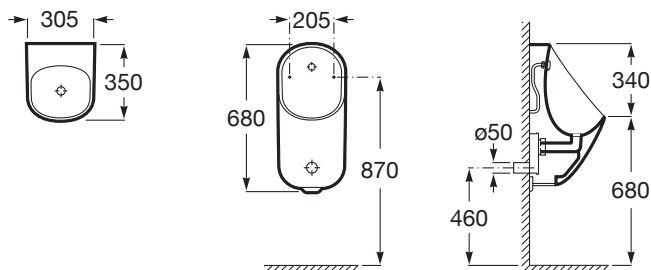

PROTON

Pisoar electronic Rimless, alimentare prin spate(necesita 4 baterii alcaline AA - 1.5 V LRG)

DIMENSIUNI

Lungime 305 mm.

Lățime 350 mm.

Înălțime 680 mm.

CULORI ȘI FINISAJE

00 Alb

PRE (FĂRĂ TVA) (FĂRĂ TVA)

1475,00 LEI

SCHIȚE TEHNICE

CARACTERISTICI

Antivandalism

Cantitate minimă lichid de evacuare (l): 0,5

Diametru ieșire (mm): 50

Poziție admisie apă: Orizontal spate

Set de fixare: Inclus

Sifon și conectori incluși

Tip sursă alimentare: Baterii

Tip telecomandă: Infraroșu

Înălțime evacuare (mm): 460