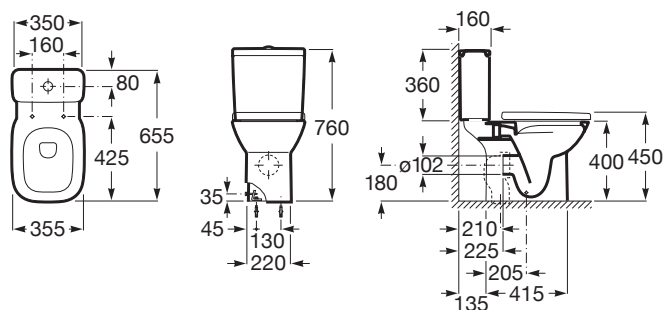

DEBBA

Vas wc pe pardoseala cu evacuare dublă

DIMENSIUNI

Lungime 350 mm.

Lățime 655 mm.

Înălțime 760 mm.

CULORI ȘI FINISAJE

00 Alb

PRE (FĂRĂ TVA) (FĂRĂ TVA)

548,00 LEI

SCHIȚE TEHNICE

CARACTERISTICI

Formă: Pătrată

Fără margine

Set de fixare: Inclus

Sistem de evacuare: Spălare cu jet de apă

Tip ieșire: Dublu (variator)

Tip instalare: Pe pardoseală

WeightKG: 21,6

COMPATIBIL CU

Capac WC Rimless cu
inchidere lenta

8019D2..4

Capac WC Rimless cu
inchidere normala

8019D0..4