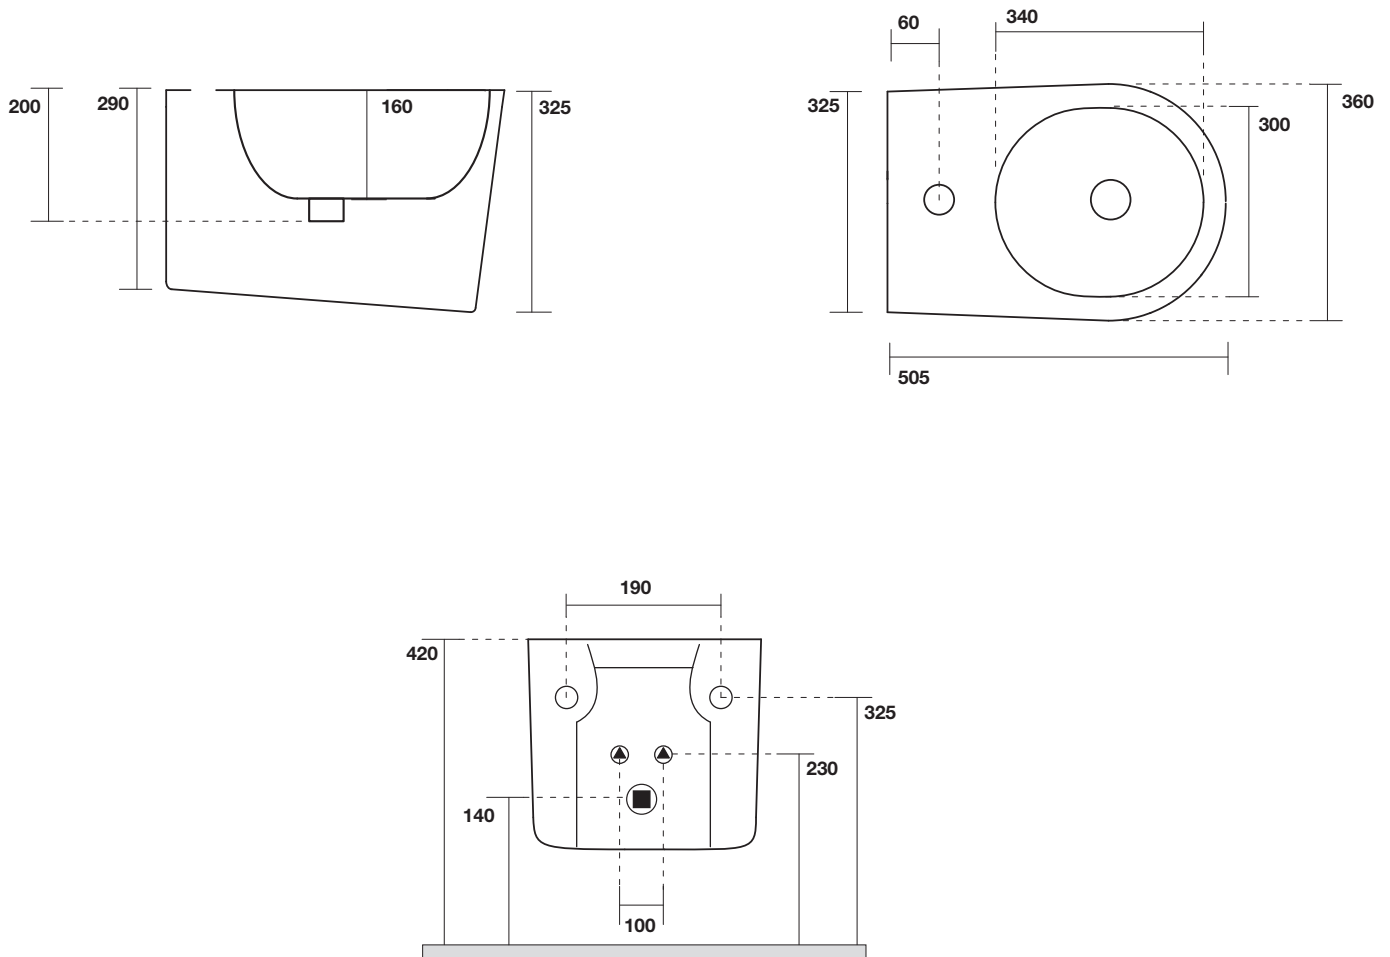

AXA

DP

Art.84020 Bidet sospeso

Art.84020 Wall hung Bidet

N.B.: Le misure indicate possono subire una variazione dello 0,8 % circa, dovuta ad usura stampi o a piccole variazioni delle caratteristiche tecniche relative alle materie prime che compongono l' impasto.

N.B.: Indicated size could have a variation of about 0,8 % due to the usure of the moulds or the small variations of the raw materials' technical characteristics used in the mixture.