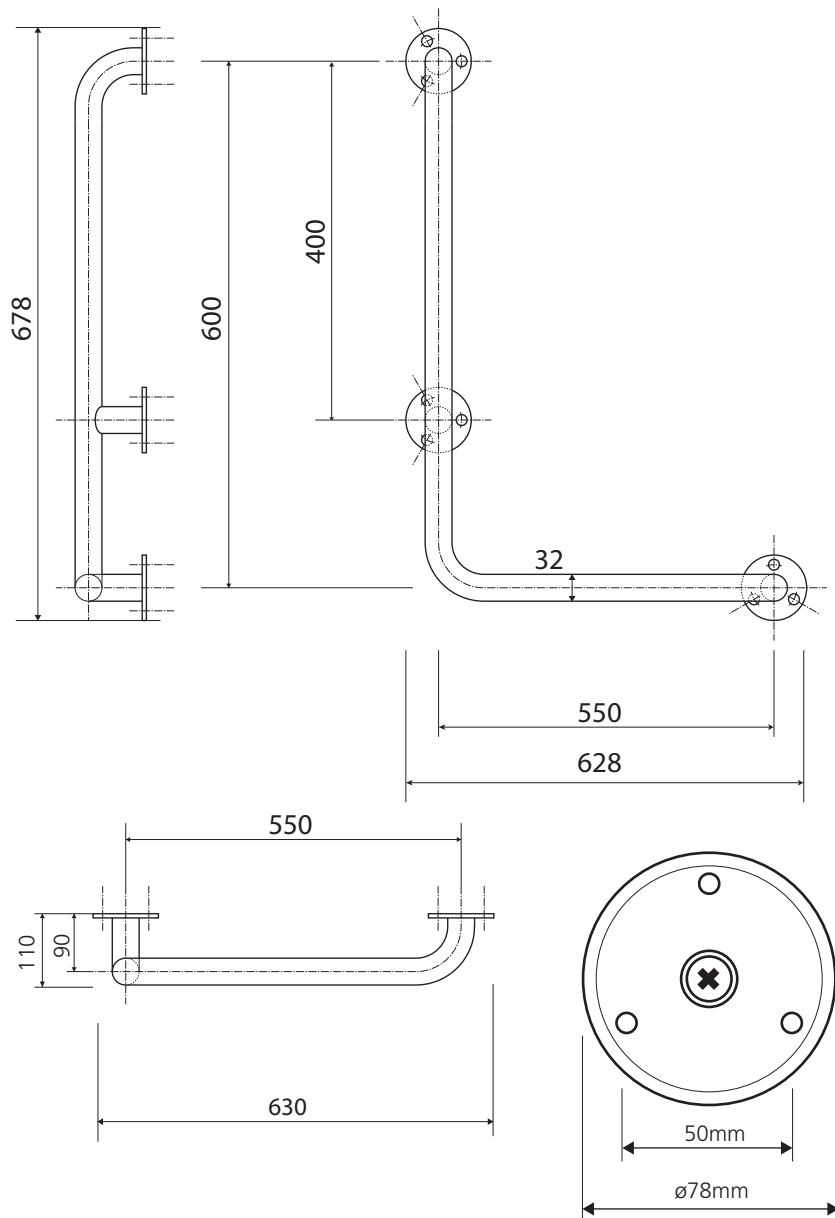

Levé
Left
Links

Parametry / Features / Eigenschaften

šířka / width / Breite:	628mm
výška / height / Höhe:	678mm
hloubka / depth / Tiefe:	110mm
materiál / material / Material:	nerez / stainless steel / rostfrei
povrch. úprava / finish / Oberfläche:	lesk / polished / poliert