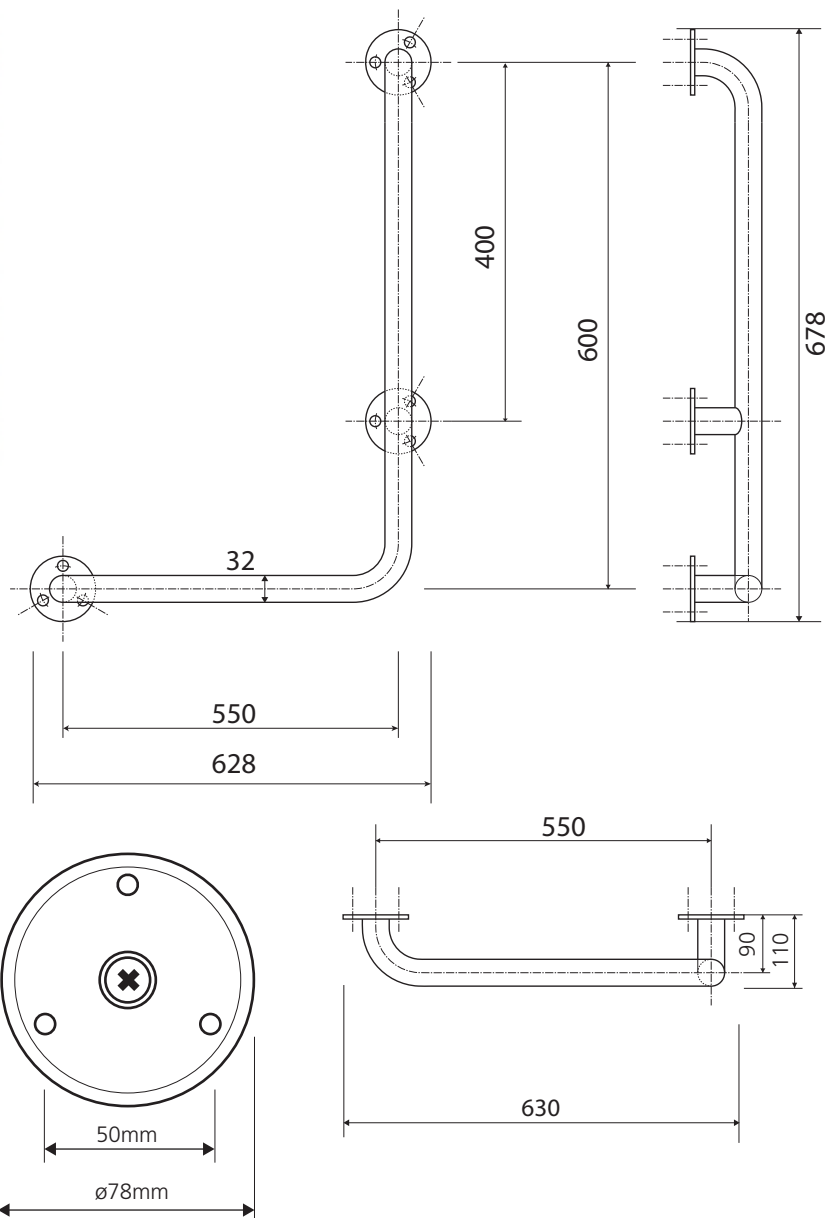

Pravé
Right
Recht

illustration:

Parametry / Features / Eigenschaften

šířka / width / Breite:	628mm
výška / height / Höhe:	678mm
hloubka / depth / Tiefe:	110mm
materiál / material / Material:	mosaz / brass / Messing
povrch. úprava / finish / Oberfläche:	komaxit bílý / comaxit white / Komaxit weiß