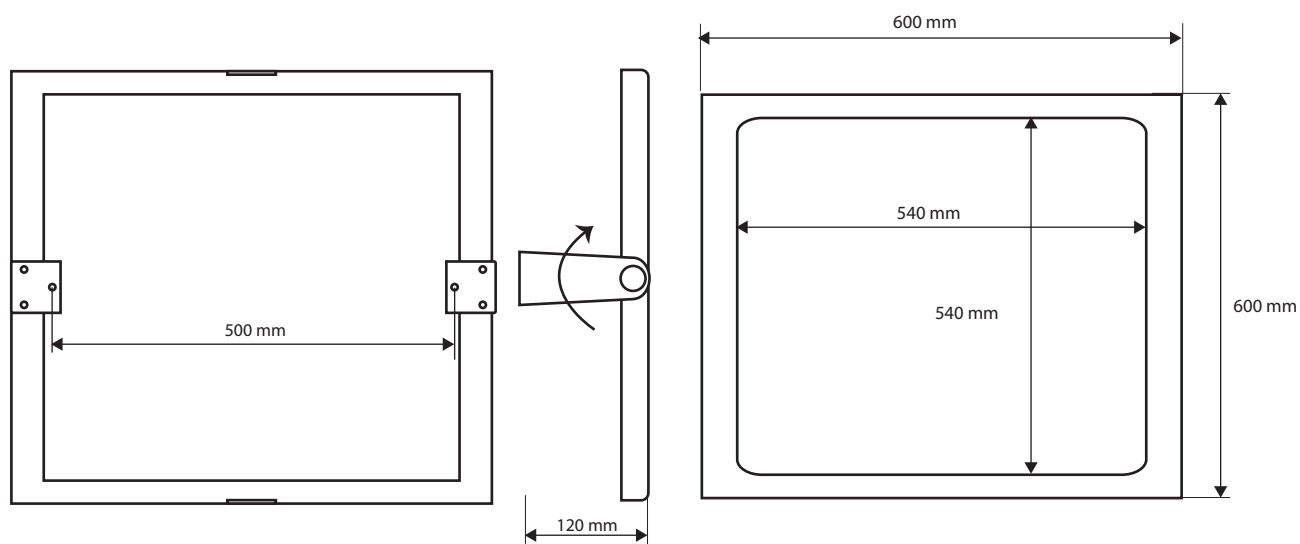

illustration:

Parametry / Features / Eigenschaften

šířka / width / Breite:	600 mm
výška / height / Höhe:	600 mm
hloubka / depth / Tiefe:	120 mm
materiál / material / Material:	neroz / stainless steel / rostfrei
povrch. úprava / finish / Oberfläche:	brus / brush / geburset
záruka / warranty / Garantie:	6 let / 6 years / 6 Jahre