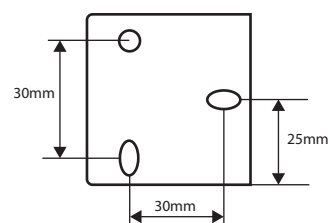

illustration:

Parametry / Features / Eigenschaften

šířka / width / Breite:	600 mm
výška / height / Höhe:	600 mm
hloubka / depth / Tiefe:	120 mm
materiál / material / Material:	neroz / stainless steel / rostfrei
povrch. úprava / finish / Oberfläche:	brus / brush / geburset
záruka / warranty / Garantie:	6 let / 6 years / 6 Jahre