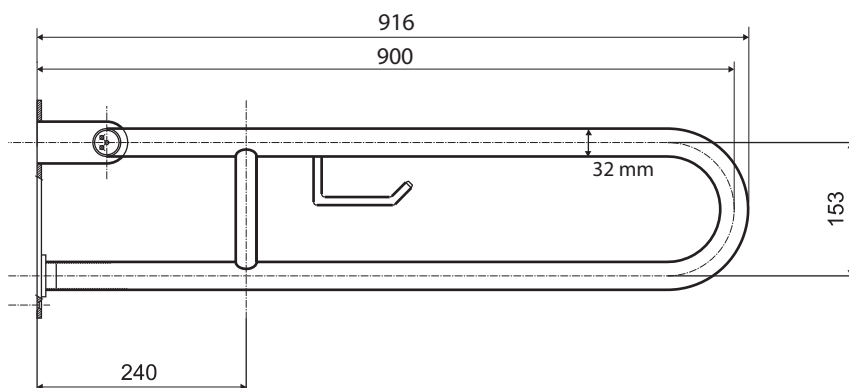

ilustrační foto /
illustration /
Illustration :

brzda / brake / Bremse:

Parametry / Features / Eigenschaften

šířka / width / Breite:	100mm
výška / height / Höhe:	250mm
hloubka / depth / Tiefe:	916mm
materiál / material / Material:	nerez / stainless steel / rostfrei
povrch. úprava / finish / Oberfläche:	lesk / polished / poliert
záruka / warranty / Garantie:	6 let / 6 years / 6 Jahre
brzda / brake / Bremse:	nerez / stainless steel / rostfrei