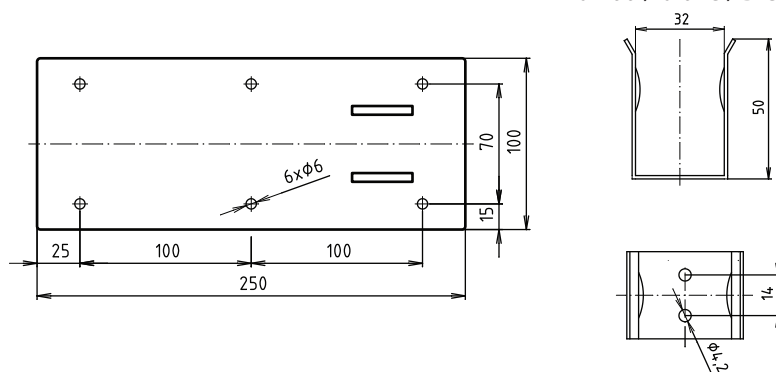

ilustrační foto /
illustration /
Illustration :

brzda / brake / Bremse:

Parametry / Features / Eigenschaften

šířka / width / Breite:	100mm
výška / height / Höhe:	250mm
hloubka / depth / Tiefe:	916mm
materiál / material / Material:	nerez / stainless steel / rostfrei
povrch. úprava / finish / Oberfläche:	lesk / polished / poliert
záruka / warranty / Garantie:	6 let / 6 years / 6 Jahre
brzda / brake / Bremse:	nerez / stainless steel / rostfrei