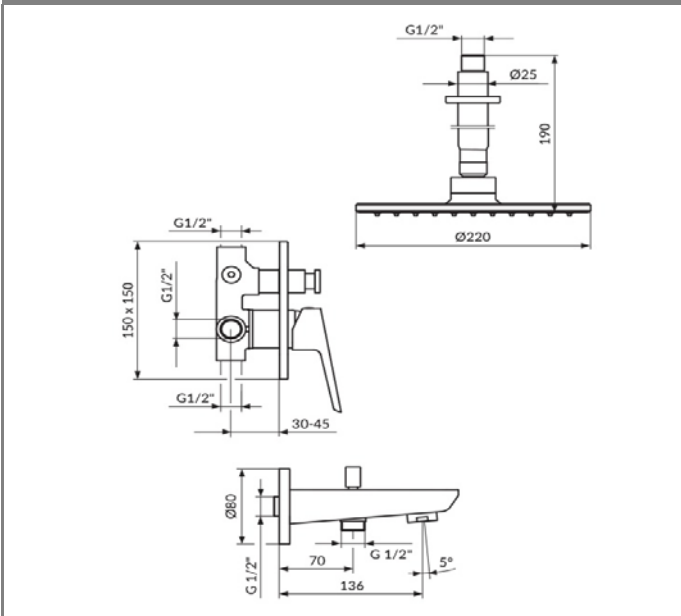

TEHNIČKA SKICA
Technical draft

TEHNIČKI PODACI

Jednoručna baterija
Uzidna montaža
Masivna konstrukcija
Automatski prebacivač
Klasa protoka 9lit/min
Keramički mešač KEROX® 35 HWS
Tuš ruža D.220mm sa zglobom
Easy Clean STOLZ tuš ručica
STOLZ duplo pleteno tuš crevo 150cm
Klasa bučnosti II

TECHNICAL DETAILS

Single lever mixer
Built-in the wall
Solid construction
Automatic diverter
Flow rate 9 lit/min
Ceramic cartridge KEROX® 35 HWS
Shower rose D.220mm with knob
Easy Clean STOLZ hand shower
STOLZ double locked shower hose 150cm
Noise level II

RADNI USLOVI

Maksimalni radni pritisak: 5 bar
Preporučeni radni pritisak: 3 bar
Minimalni radni pritisak: 1 bar
Maksimalna dozvoljena temperatura: 80°C
Preporučena temperatura vode: 60°C

WORKING CONDITIONS

Max. working pressure : 5 bar
Suggested working pressure : 3 bar
Min. working pressure : 1 bar
Max. working temperature : 80°C
Suggested max. water temperature : 60°C

www.rosan.rs

Srbija, 24420 Kanjiža, Dušana Popovića 10.

tel.+381 24-876-744 fax +381 24-876-756, info@rosan.rs

STOLZ