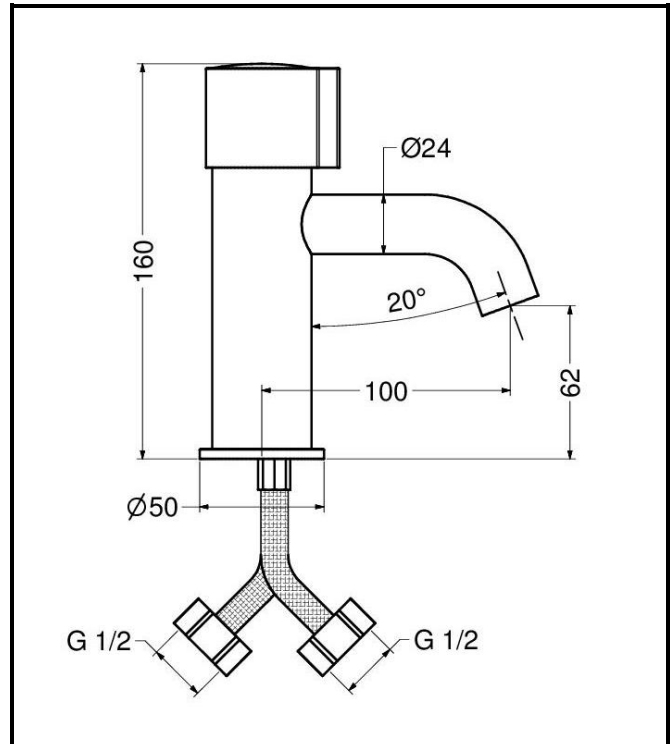

Mitigeur temporisé lavabo série MINIMAL à poussoir anti vandalisme.

IT

COMPOSIZIONE

- Corpo in ottone cromato
- Con valvole di ritegno
- Flessibili in acciaio inox 1/2"

CARATTERISTICHE FUNZIONALI

- Portata:** 6 l/min (c/limitatore di portata)
- Pressione di alimentazione:** Min 1 – max 5 bar
- Pressione raccomandata:** 2 – 4 bar
- Temperatura di alimentazione:** 5 – 65 °C
- Tempo di erogazione:** 15 sec. @ 3 bar (tolleranza come da EN 816: 15 ± 5 sec.), con possibilità di riduzione (-40%)
- Dispositivo di arresto:** VITONE TEMPORIZZATO ANTIVANDALO: dispositivo antivandalo permette l'erogazione dell'acqua solo dopo il rilascio del pulsante, e ne garantisce l'arresto anche in caso di blocco volontario dello stesso (tentativo di allagamento)

EN

COMPOSITION

- Chromed brass body
- With check valves
- Stainless steel flexible hoses 1/2"

OPERATING CHARACTERISTICS

- Flow rate:** 6 l/min (w/flow regulator)
- Operating pressure:** Min 1 – max 5 bar
- Recommended pressure:** 2 – 4 bar
- Water inlet temperature:** 5 – 65 °C
- Flow time:** 15 sec. @ 3 bar (tolerance as stated in EN 816: 15 ± 5 sec.), can be reduced (-40%)
- Stop device:** VANDAL-PROOF SELF CLOSING CARTRIDGE: provides flow of water only after the release of the command button and assures to stop it even if the button is locked in working position (eg. for a vandalistic attempt)