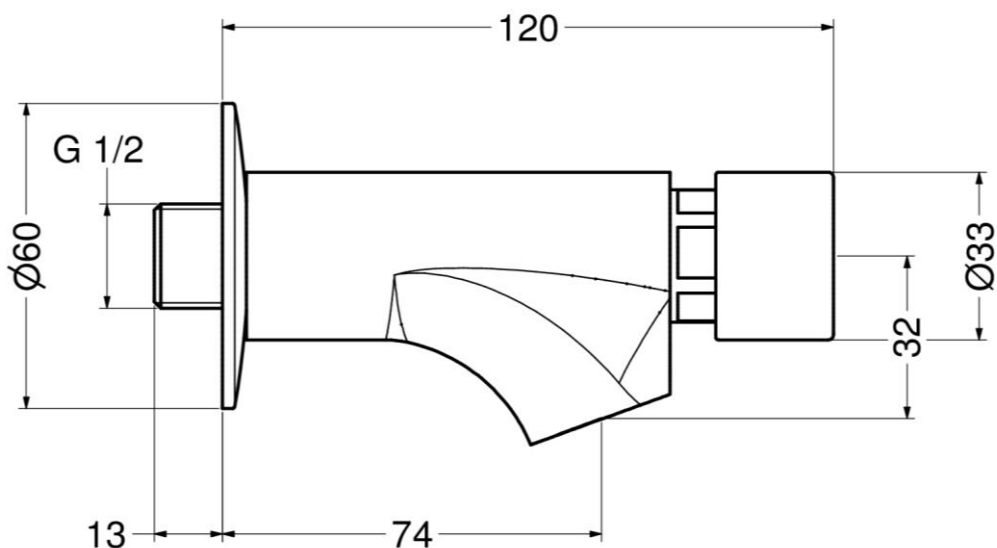

ARTICOLO / Item
Artículo / Article

08500

VARIANTI / Other versions
Otras opciones / Autres options

08500F

R2

Rubinetto per lavabo temporizzato serie MODERN a parete con comando a pulsante antibloccaggio.

MODERN series vandal-proof self-closing wall mounted push button basin tap.

Grifo para lavabo temporizado colección MODERN mural con pulsador antivandálico.

Robinet pour lavabo temporisé série MODERN mural à poussoir anti vandalisme.